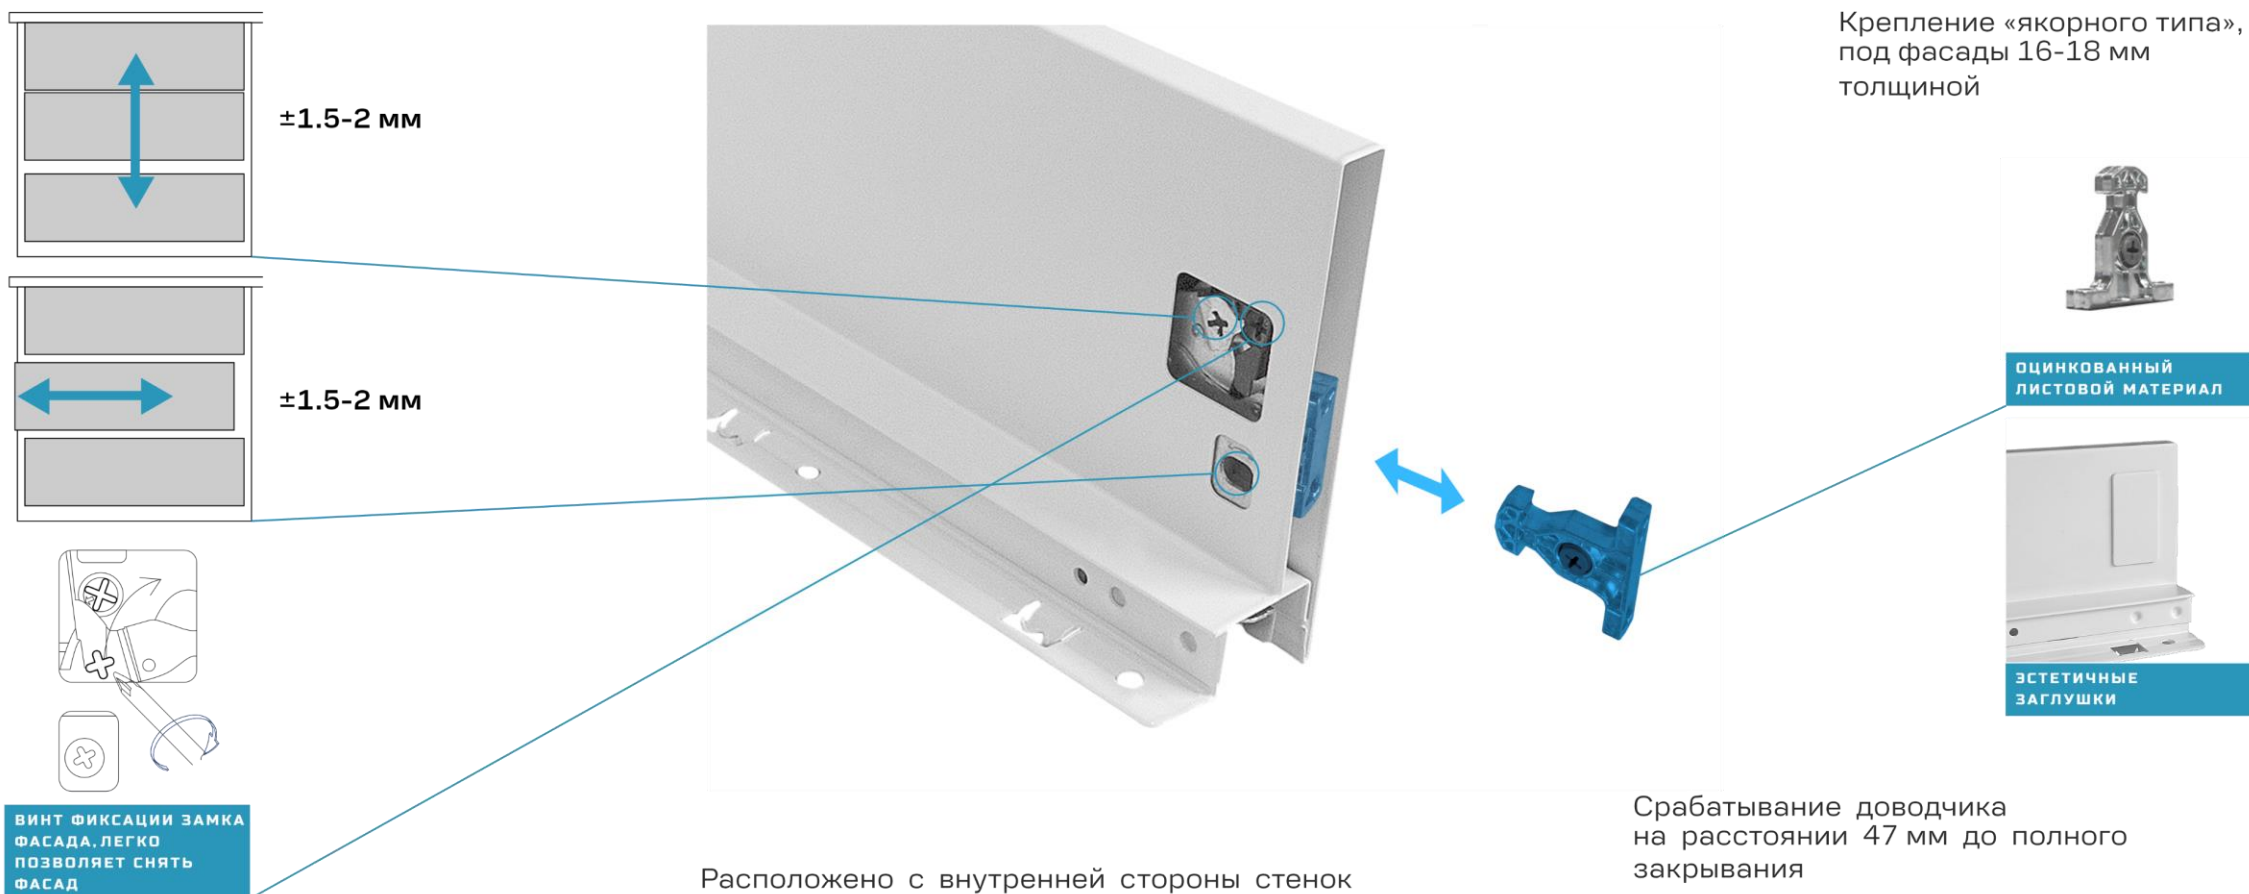

КРЕПЛЕНИЕ ФАСАДА