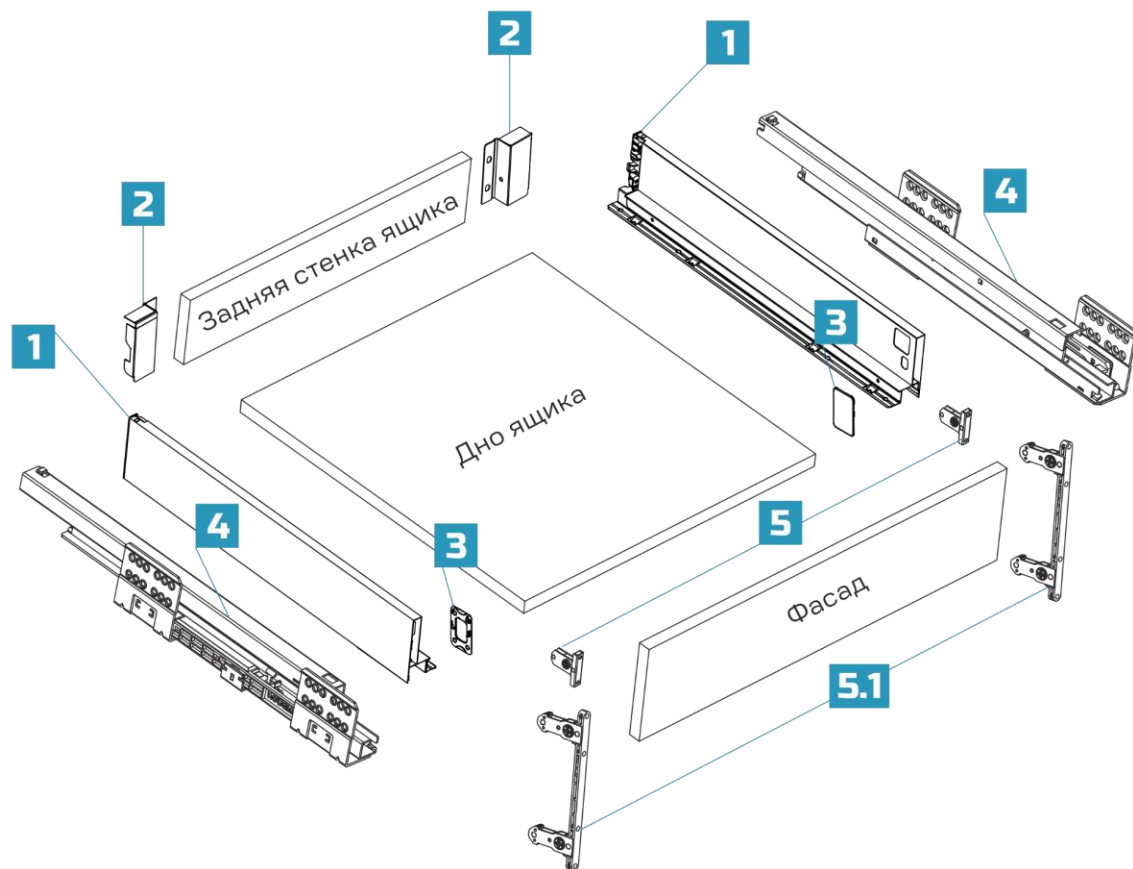

СПАЛЬНЯ

КУХНЯ

ВАННАЯ

ГАРДЕРОБ

КЛАССИЧЕСКАЯ КОНСТРУКЦИЯ СИСТЕМЫ ВЫДВИЖЕНИЯ ЯЩИКОВ С ДВОЙНЫМИ МЕТАЛЛИЧЕСКИМИ СТЕНКАМИ

Представляет собой разборный ящик с дном и задней стенкой из ЛДСП, боковые стенки – металлические прямоугольной и трапецевидной формы с использованием рейлингов* или без них.

Стенки ящика закрепляются на направляющих которые позволяют конструкции выдвигаться и выдерживать нагрузку

На фронтальную сторону стенок крепится фасад из МДФ или ЛДСП

* Рейлинги – перила ящика, предотвращают выпадения предметов за пределы конструкции

- 1** Боковые двойные металлические стенки
- 2** Крепление задней стенки
- 3** Заглушка «Замка» крепления фасада
- 4** Рейлинг
- 5** Крепление фасада
- 5.1** Дополнительное крепление фасада

БОКОВЫЕ СТЕНКИ

УДОБНЫЕ ДЛЯ
РЕГУЛИРОВАНИЯ
ОВАЛЬНЫЕ ОТВЕРСТИЯ

ЭСТЕТИЧНЫЕ
ЗАГЛУШКИ

HDsize

СИСТЕМЫ ВЫДВИЖЕНИЯ
HDsize

НАПРАВЛЯЮЩИЕ

ПЛАВНОЕ СКОЛЬЖЕНИЕ
ЛЕГКОЕ СКОЛЬЖЕНИЕ

РОЛИКОВЫЙ
СЕПАРАТОР

Конструкция - трехсекционная