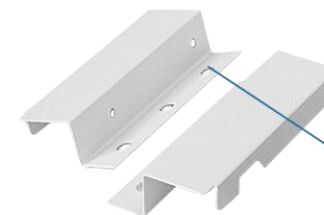

Стенки ящика закрепляются на направляющих которые позволяют конструкции выдвигаться и выдерживать нагрузку

На фронтальную сторону стенок крепится фасад из МДФ или ЛДСП

* Рейлинги – перила ящика, предотвращают выпадения предметов за пределы конструкции

- 1** Боковые двойные металлические стенки
- 2** Крепление задней стенки
- 3** Заглушка «Замка» крепления фасада
- 4** Рейлинг
- 5** Крепление фасада
- 5.1** Дополнительное крепление фасада

БОКОВЫЕ СТЕНКИ

СОВРЕМЕННЫЙ ДИЗАЙН
КЛАССИЧЕСКОЙ
ПРЯМОЙ ФОРМЫ
(СТЕНКА 13ММ)

КРЕПЛЕНИЕ ЗАДНЕЙ
СТЕНКИ В КОМПЛЕКТЕ

ПРОЧНЫЕ ЗАЩЕЛКИ
КРЕПЛЕНИЯ ЗАДНЕЙ
СТЕНКИ

УСИЛЕННАЯ
ФОРМА

КРЕПЛЕНИЕ СТЕНОК К
НАПРАВЛЯЮЩИМ НА
МЕТАЛЛИЧЕСКИЕ
ЗАЩЕЛКИ

УДОБНЫЕ ДЛЯ
РЕГУЛИРОВАНИЯ
ОВАЛЬНЫЕ ОТВЕРСТИЯ

ЭСТЕТИЧНЫЕ
ЗАГЛУШКИ

HDsize

СИСТЕМЫ ВЫДВИЖЕНИЯ
HDsize

НАПРАВЛЯЮЩИЕ

ПЛАВНОЕ СКОЛЬЖЕНИЕ
ЛЕГКОЕ СКОЛЬЖЕНИЕ

РОЛИКОВЫЙ
СЕПАРАТОР

Конструкция - трехсекционная