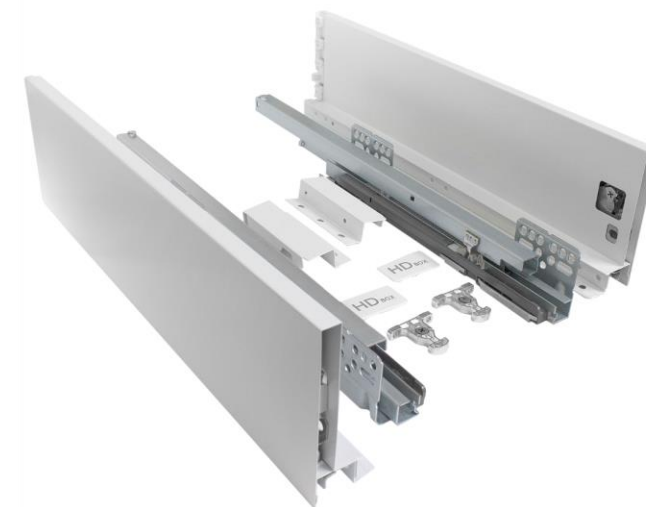

Стенки ящика закрепляются на направляющих которые позволяют конструкции выдвигаться и выдерживать нагрузку

На фронтальную сторону стенок крепится фасад из МДФ или ЛДСП

* Рейлинги – перила ящика, предотвращают выпадения предметов за пределы конструкции

УДОБНЫЕ ДЛЯ
РЕГУЛИРОВАНИЯ
ОВАЛЬНЫЕ ОТВЕРСТИЯ

ЭСТЕТИЧНЫЕ
ЗАГЛУШКИ

HDsize

СИСТЕМЫ ВЫДВИЖЕНИЯ
HDsize

НАПРАВЛЯЮЩИЕ

ПЛАВНОЕ СКОЛЬЖЕНИЕ
ЛЕГКОЕ СКОЛЬЖЕНИЕ

РОЛИКОВЫЙ
СЕПАРАТОР

Конструкция - трехсекционная

КРЕПЛЕНИЕ ФАСАДА

ШИРИНА КОРПУСА

ИНДИВИДУАЛЬНАЯ УПАКОВКА

БОКОВЫЕ СТЕНКИ

КРЕПЛЕНИЕ ЗАДНЕЙ
СТЕНКИ

НАПРАВЛЯЮЩИЕ
С ДОВОДЧИКОМ

ИНСТРУКЦИЯ НА РУССКОМ ЯЗЫКЕ

ЗАГЛУШКИ
ЗАМКА ФАСАДА

КРЕПЛЕНИЕ ФАСАДА

НАБОР КРЕПЕЖА ДЛЯ СБОРКИ
ЗАДНЕЙ СТЕНКИ И ФАСАДА

БРЕНДИРОВАННАЯ КОРОБКА
С БОКОВЫМИ НАКЛЕЙКАМИ

РЕЙЛИНГИ

ДОПОЛНИТЕЛЬНАЯ КОМПЛЕКТАЦИЯ

КВАДРАТНЫЙ
РЕЙЛИНГ

КРУГЛЫЙ
РЕЙЛИНГ

РЕЙЛИНГ КВАДРАТНЫЙ
С КРЕПЛЕНИЕМ