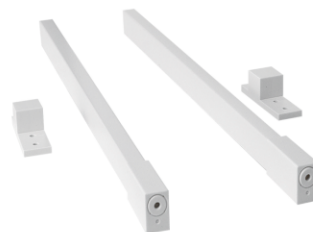

УДОБНЫЕ ДЛЯ
РЕГУЛИРОВАНИЯ
ОВАЛЬНЫЕ ОТВЕРСТИЯ

ЭСТЕТИЧНЫЕ
ЗАГЛУШКИ

HDsize

СИСТЕМЫ ВЫДВИЖЕНИЯ
HDsize

НАПРАВЛЯЮЩИЕ

ПЛАВНОЕ СКОЛЬЖЕНИЕ
ЛЕГКОЕ СКОЛЬЖЕНИЕ

РОЛИКОВЫЙ
СЕПАРАТОР

Конструкция - трехсекционная

КРЕПЛЕНИЕ ФАСАДА

НАБОР КРЕПЕЖА ДЛЯ СБОРКИ
ЗАДНЕЙ СТЕНКИ И ФАСАДА

БРЕНДИРОВАННАЯ КОРОБКА
С БОКОВЫМИ НАКЛЕЙКАМИ

РЕЙЛИНГИ

ДОПОЛНИТЕЛЬНАЯ КОМПЛЕКТАЦИЯ

КВАДРАТНЫЙ
РЕЙЛИНГ

КРУГЛЫЙ
РЕЙЛИНГ

РЕЙЛИНГ КВАДРАТНЫЙ
С КРЕПЛЕНИЕМ

КРЕПЛЕНИЕ
РЕЙЛИНГА

- **Цвет:** белый, графит, серый
- **Размерный ряд:** 400, 450, 500мм

- **Набор крепежа в комплекте**
- **Крепление рейлинга уникальное - производится к задней стенке ящика**

РЕЙЛИНГИ

ДОПОЛНИТЕЛЬНАЯ КОМПЛЕКТАЦИЯ