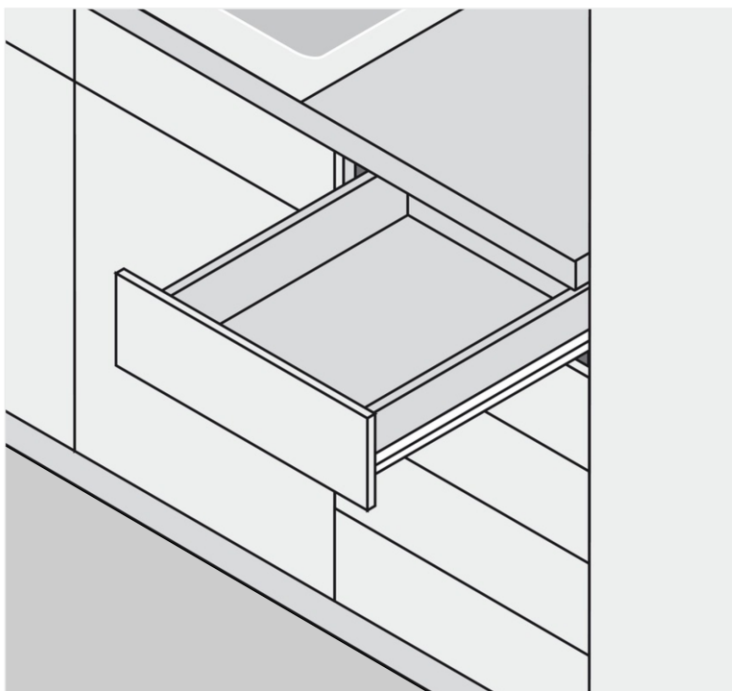

СПАЛЬНЯ

КУХНЯ

ВАННАЯ

ГАРДЕРОБ

КЛАССИЧЕСКАЯ КОНСТРУКЦИЯ СИСТЕМЫ ВЫДВИЖЕНИЯ ЯЩИКОВ С ДВОЙНЫМИ МЕТАЛЛИЧЕСКИМИ СТЕНКАМИ

Представляет собой разборный ящик с дном и задней стенкой из ЛДСП, боковые стенки – металлические прямоугольной и трапецевидной формы с использованием рейлингов* или без них.

Стенки ящика закрепляются на направляющих которые позволяют конструкции выдвигаться и выдерживать нагрузку

На фронтальную сторону стенок крепится фасад из МДФ или ЛДСП

* Рейлинги – перила ящика, предотвращают выпадения предметов за пределы конструкции