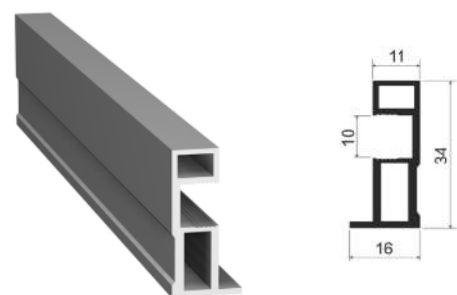

TANDEM

АЛЮМИНИЕВАЯ СИСТЕМА
ДЛЯ ШКАФОВ-КУПЕ

СЕРИЯ МОДЕРН

КОНФИГУРАЦИИ ВЕРТИКАЛЬНОГО ПРОФИЛЯ (РУЧКИ):

▶ КОМПЛЕКТУЕТСЯ С КАМЕРНЫМИ ГОРИЗОНТАМИ

ВЕРТИКАЛЬНЫЙ ПРОФИЛЬ
ГРАЦИЯ

▶ КОМПЛЕКТУЕТСЯ С БЕСКАМЕРНЫМИ ГОРИЗОНТАМИ