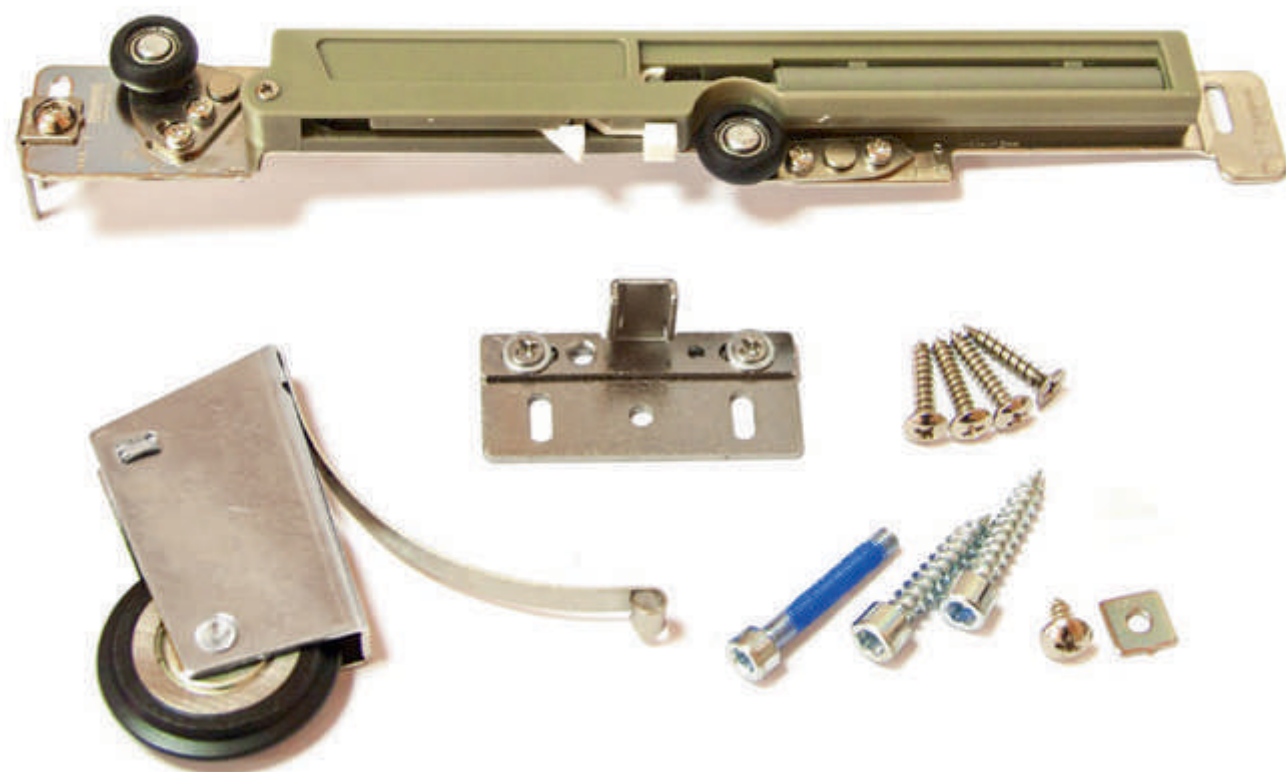

TANDEM

АЛЮМИНИЕВАЯ СИСТЕМА
ДЛЯ ШКАФОВ-КУПЕ

РОЛИКИ

TANDEM

С ДОВОДЧИКОМ

В комплект входят:

- ролики нижние усиленные
- ролики верхние с доводчиком
- комплект сборочных и установочных винтов
- фурнитура для установки доводчика

Расширенный диапазон регулировки. На двери до 700мм рекомендуется устанавливать 1 доводчик. Сопоставим с системами Стандарт и Модерн.