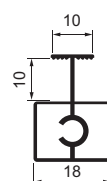

ПРОФИЛЬ ГОРИЗОНТАЛЬНЫЙ
СРЕДНИЙ БЕЗ КАМЕРЫ