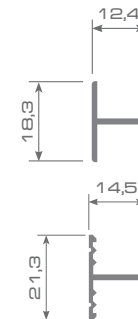

ПРОФИЛЬ ГОРИЗОНТАЛЬНЫЙ
СРЕДНИЙ