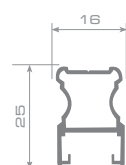

TANDEM

АЛЮМИНИЕВАЯ СИСТЕМА
ДЛЯ ШКАФОВ-КУПЕ

СЕРИЯ ОПТИМА

КОНФИГУРАЦИИ ВЕРТИКАЛЬНОГО ПРОФИЛЯ (РУЧКИ) / ЦВЕТОВАЯ ГАММА:

СЕРЕБРО МАТОВЫЙ

ВЕРТИКАЛЬНЫЙ ПРОФИЛЬ
ОПТИМА