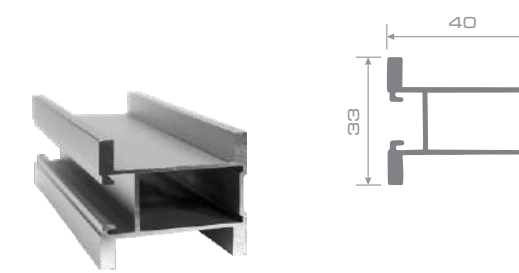

ПРОФИЛЬ
ВЕРТИКАЛЬНЫЙ
ПРЯМОУГОЛЬНЫЙ