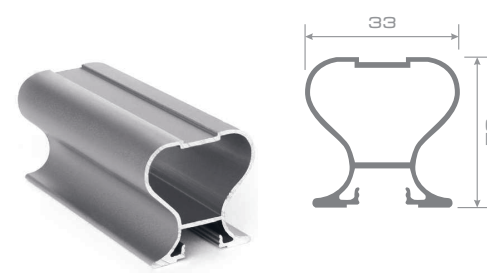

### КОНФИГУРАЦИИ ВЕРТИКАЛЬНОГО ПРОФИЛЯ (РУЧКИ):

длина профиля: 4,8; 4,4м

ПРОФИЛЬ «ЛАЙТ»  
ВЕРТИКАЛЬНЫЙ  
ОТКРЫТЫЙ

длина профиля:  
5,4; 5,0; 5,6м;

ПРОФИЛЬ  
ВЕРТИКАЛЬНЫЙ  
ОТКРЫТЫЙ

длина профиля: 5,4м

ПРОФИЛЬ  
ВЕРТИКАЛЬНЫЙ  
ЗАКРЫТЫЙ