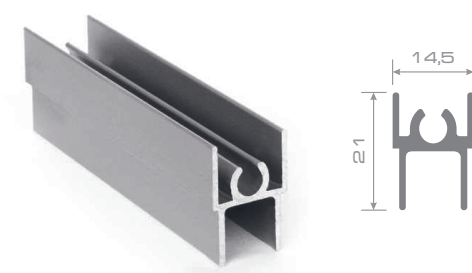

### КОНФИГУРАЦИИ ВЕРТИКАЛЬНОГО ПРОФИЛЯ (РУЧКИ):

длина профиля: 4,8; 4,4м

ПРОФИЛЬ «ЛАЙТ»  
ВЕРТИКАЛЬНЫЙ  
ОТКРЫТЫЙ

длина профиля:  
5,4; 5,0; 5,6м;

ПРОФИЛЬ  
ВЕРТИКАЛЬНЫЙ  
ОТКРЫТЫЙ

длина профиля: 5,4м

ПРОФИЛЬ  
ВЕРТИКАЛЬНЫЙ  
ЗАКРЫТЫЙ

длина профиля: 5,5м

ПРОФИЛЬ  
ВЕРТИКАЛЬНЫЙ  
ШИРОКИЙ

длина профиля: 5,5м

ПРОФИЛЬ  
ВЕРТИКАЛЬНЫЙ  
ПРЯМОУГОЛЬНЫЙ

### ВИДЫ ГОРИЗОНТАЛЬНОГО ПРОФИЛЯ В КОМПЛЕКТЕ ПРОФИЛЯ ДЛЯ СБОРКИ ДВЕРИ (РАМКА):

ПРОФИЛЬ  
ГОРИЗОНТАЛЬНЫЙ  
НИЖНИЙ

ПРОФИЛЬ  
ГОРИЗОНТАЛЬНЫЙ  
ВЕРХНИЙ

ПРОФИЛЬ  
ГОРИЗОНТАЛЬНЫЙ  
СРЕДНИЙ (ПОД ВИНТ)

ПРОФИЛЬ  
ГОРИЗОНТАЛЬНЫЙ  
СРЕДНИЙ (БЕЗ ВИНТА)