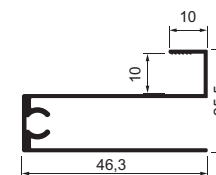

ПРОФИЛЬ ГОРИЗОНТАЛЬНЫЙ
НИЖНИЙ БЕЗ КАМЕРЫ