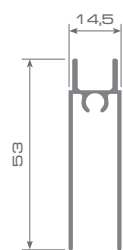

ВИДЫ ГОРИЗОНТАЛЬНОГО ПРОФИЛЯ В КОМПЛЕКТЕ ПРОФИЛЯ ДЛЯ СБОРКИ ДВЕРИ (РАМКА):

ПРОФИЛЬ ГОРИЗОНТАЛЬНЫЙ
НИЖНИЙ