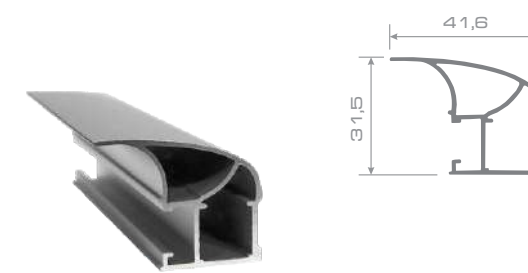

ПРОФИЛЬ
ВЕРТИКАЛЬНЫЙ
ШИРОКИЙ

длина профиля: 5,5м