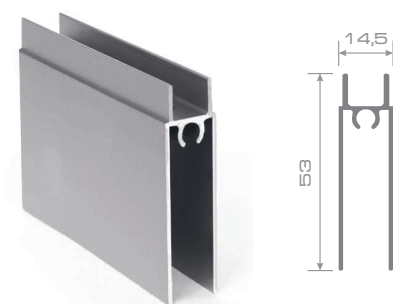

### КОНФИГУРАЦИИ ВЕРТИКАЛЬНОГО ПРОФИЛЯ (РУЧКИ):

длина профиля: 4,8; 4,4м

ПРОФИЛЬ «ЛАЙТ»  
ВЕРТИКАЛЬНЫЙ  
ОТКРЫТЫЙ

длина профиля:  
5,4; 5,0; 5,6м;

ПРОФИЛЬ  
ВЕРТИКАЛЬНЫЙ  
ОТКРЫТЫЙ

длина профиля: 5,4м

ПРОФИЛЬ  
ВЕРТИКАЛЬНЫЙ  
ЗАКРЫТЫЙ

длина профиля: 5,5м

ПРОФИЛЬ  
ВЕРТИКАЛЬНЫЙ  
ШИРОКИЙ

длина профиля: 5,5м

ПРОФИЛЬ  
ВЕРТИКАЛЬНЫЙ  
ПРЯМОУГОЛЬНЫЙ

### ВИДЫ ГОРИЗОНТАЛЬНОГО ПРОФИЛЯ В КОМПЛЕКТЕ ПРОФИЛЯ ДЛЯ СБОРКИ ДВЕРИ (РАМКА):

ПРОФИЛЬ  
ГОРИЗОНТАЛЬНЫЙ  
НИЖНИЙ

ПРОФИЛЬ  
ГОРИЗОНТАЛЬНЫЙ  
ВЕРХНИЙ

ПРОФИЛЬ  
ГОРИЗОНТАЛЬНЫЙ  
СРЕДНИЙ (ПОД ВИНТ)

ПРОФИЛЬ  
ГОРИЗОНТАЛЬНЫЙ  
СРЕДНИЙ (БЕЗ ВИНТА)