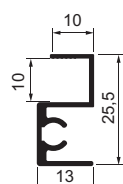

TANDEM

АЛЮМИНИЕВАЯ СИСТЕМА
ДЛЯ ШКАФОВ-КУПЕ

СЕРИЯ МОДЕРН

ВИДЫ ГОРИЗОНТАЛЬНОГО ПРОФИЛЯ В КОМПЛЕКТЕ ПРОФИЛЯ ДЛЯ СБОРКИ ДВЕРИ (РАМКА):

ПРОФИЛЬ ГОРИЗОНТАЛЬНЫЙ
ВЕРХНИЙ БЕЗ КАМЕРЫ