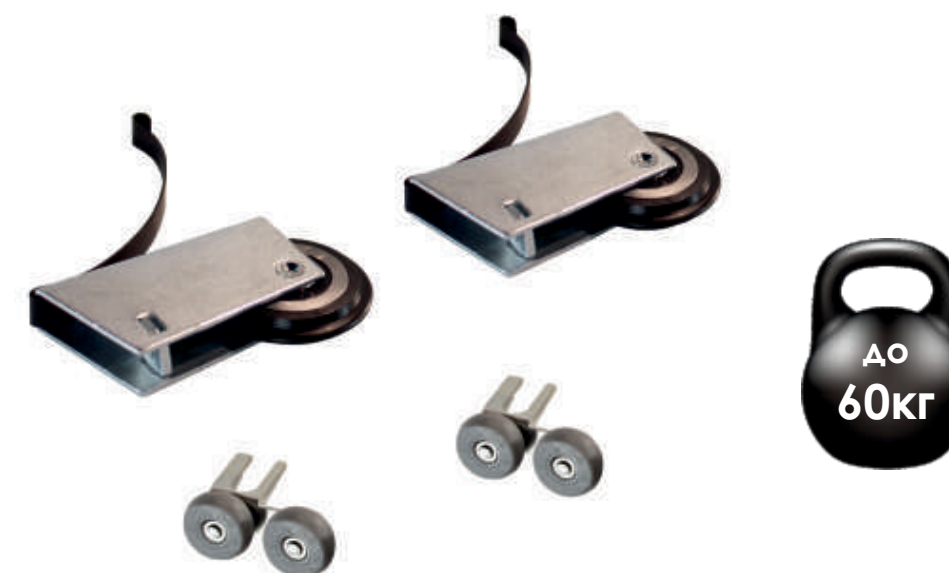

### ОПТИМА / ОПТИМА ПЛЮС

КОМПЛЕКТ РОЛИКОВ  
СЕРИИ ОПТИМА, ОПТИМА ПЛЮС (22,5ММ)

**Нижний ролик** - подшипник класс В

**Верхний ролик** - втулка

Предназначены для шкафов, изготовленных из систем  
Тандем Оптима и Оптима Плюс.

### МОДЕРН

КОМПЛЕКТ ОТКРЫТЫХ  
РОЛИКОВ СЕРИИ МОДЕРН

**Нижний ролик** - подшипник стандарт

**Верхний ролик** - втулка

Предназначены для шкафов, изготовленных из систем  
Система Тандем Модерн.